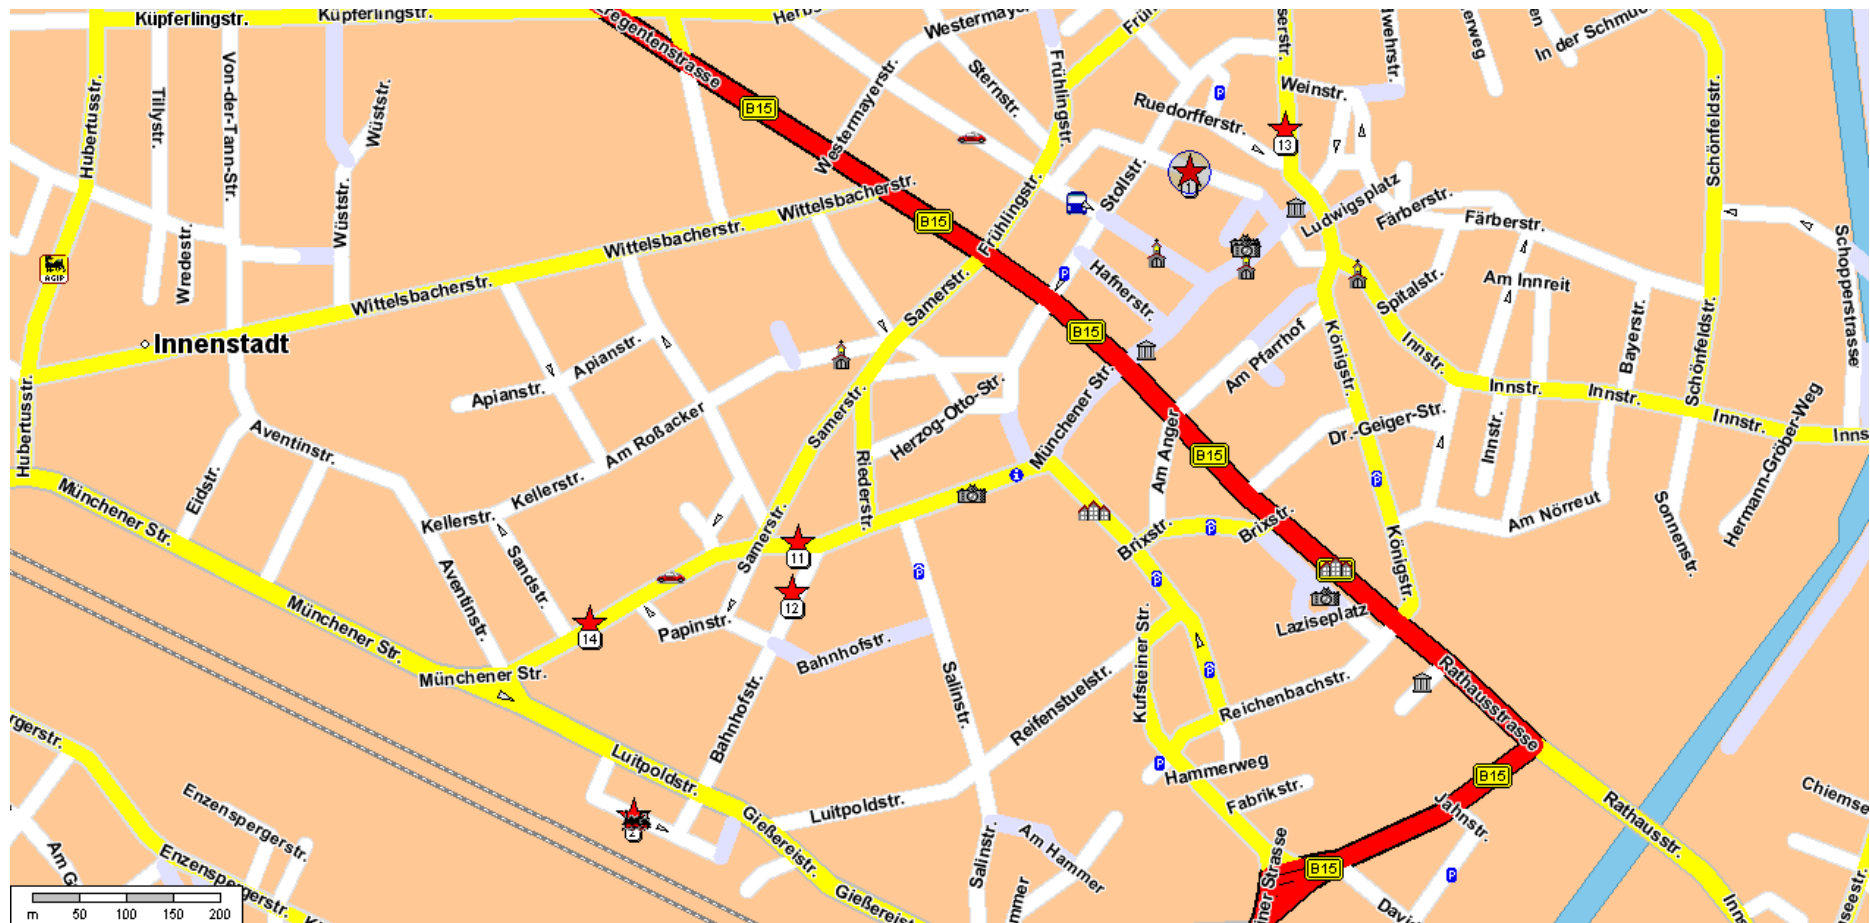

Akademie der Heilkunst

Heilarbeit, Psychotherapie & Lehre

www.heil-kunst.org

Radim Vlcek - Anja Corinna Straßner

Akademie der Heilkunst
Leitung: Radim Vlcek & Anja Corinna Straßner

Dr. Köberle Str. 8a, 83125 Eggstätt, Germany
Tel.: & Fax.: +49 (0)8056 9039-35/-37

www.heil-kunst.org
info@heil-kunst.org