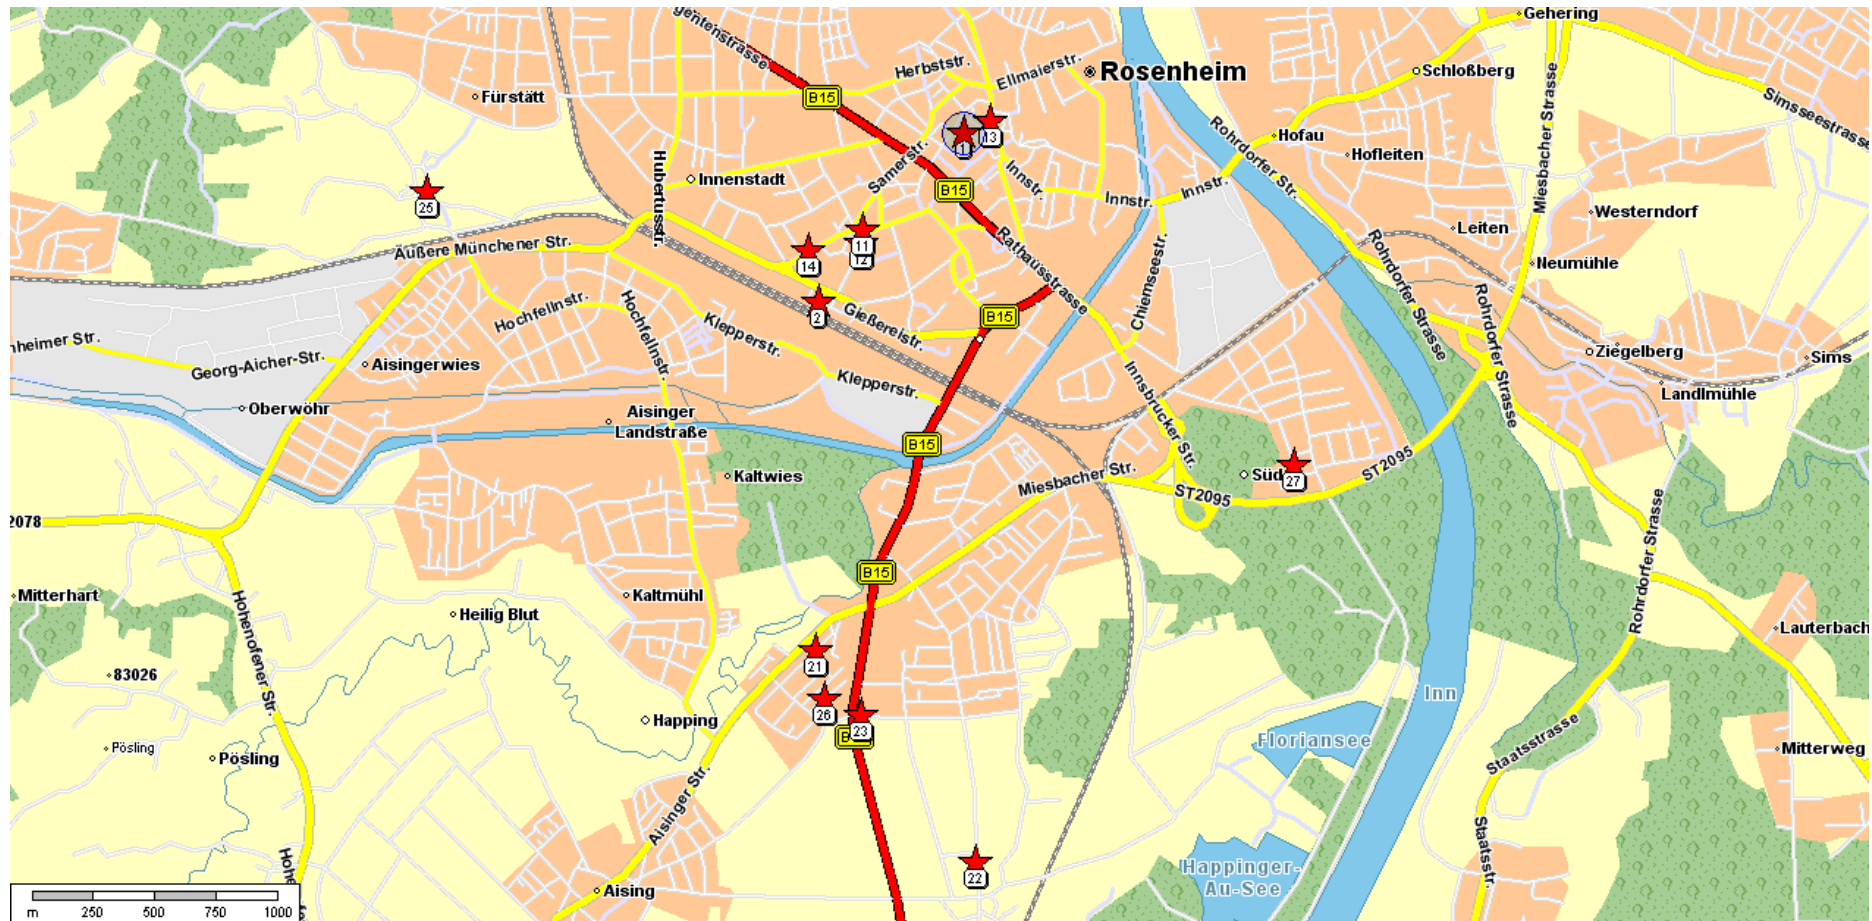

Umland von Rosenheim

Diese Hotels liegen im nahen Umland von Rosenheim (bis ca. 15km) und haben eine ländliche und sehr ruhige Lage. Anfahrt ist hier mit PKW notwendig, da es mit den öffentlichen Verkehrsmitteln zu umständlich wird. Dafür günstigere Preise und sehr ruhiges Bayern-Naturambiente.

Nr.	Hotel	Adresse	Telefon	Website	Preise	Tipps
31	Romantik Hotel Lindner	Marienplatz 5 83043 Bad Aibling	08061 9063 0	www.romantikhotel-lindner.de	EZ: ab 78,- DZ: ab 125,-	Romantikhotel (4*), als einziger gute Anbindung Bus an Rosenheim
32	Landhaus am Waldpark	Hochriesweg 7 83131 Nußdorf	08034 30 30	www.landhaus-am-waldpark.de	EZ: ab 53,- DZ: ab 86,-	Landhausstil und sehr ruhig
33	Gasthof Schlosswirt	Kirchplatz 1 83098 Brannenburg	08034 7071 0	www.schlosswirt.de	EZ: ab 45,- DZ: ab 76,-	Rustikal und gemütlich
34	Hotel Egger Stüberl	Rosenheimer 17 83135 Schechen	08039 90 390	www.eggerstueberl.de	EZ: ab 41,- DZ: ab 61,-	Einfach und ruhig
35	Nussdorfer Gästehaus	Bugscheinweg 3 83131 Nußdorf	08034 8531	www.nussdorf-am-inn.de	EZ: ab 40,- DZ: ab 60,-	Familiär und sehr ruhig
36	Wohnen am Chiemsee	Fr. Schelhas Rafenauer Weg 7 83209 Prien	08051 3203	www.traveller-home.com?ID=5753	EZ: ab 30,- DZ: ab 50,-	Privatzimmer nur kurzfristig buchbar